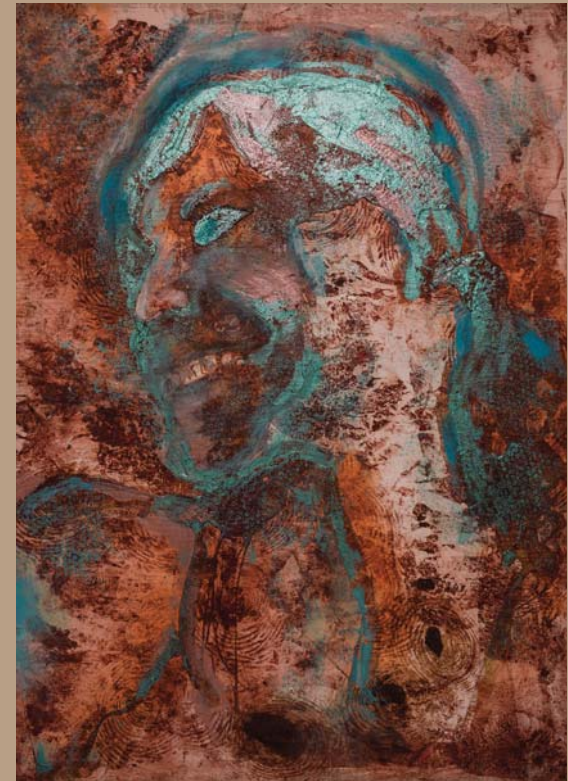

SOHO miniGALLERY

VÝSTAVNÝ CYKLUS ART IN INDUSTRY V KONCEPCIÍ IVANA KELLY KÖHLERA

TELEGRAM

MARTINA KRIŠTOFOVÁ-MICHNICOVÁ

DOTYKY

HLAVNÝ PARTNER:   Poradca podnikateľa

PARTNERI:      

SOHO1 miniGALLERY, Martina Rázusa 23/A, 010 01 Žilina, PP[®] CENTRUM – Gaštanová alej
Typography: SOHO1 STUDIO – © Kelly & T_Majerčík, apríl 2022